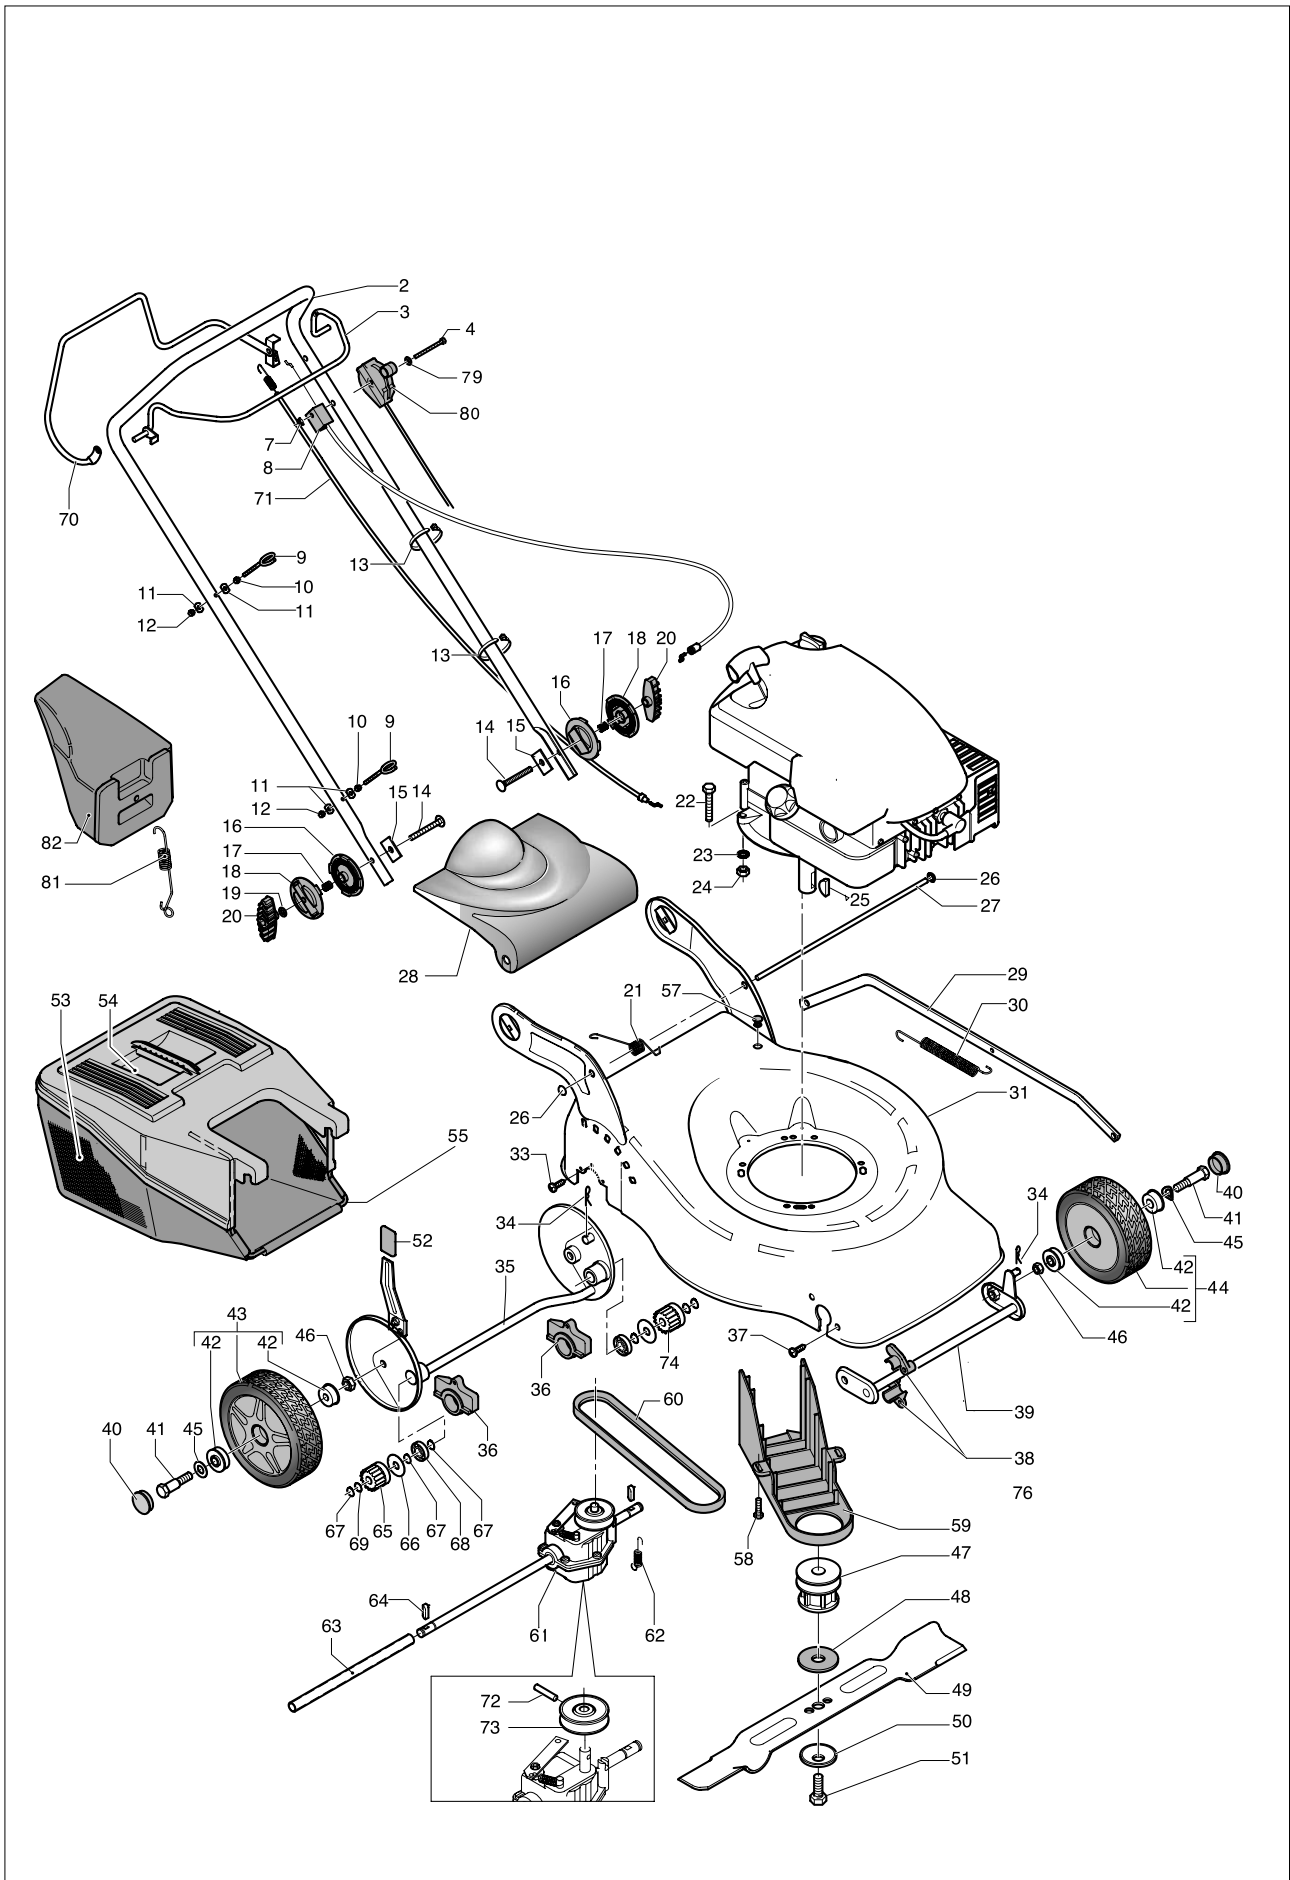

**Reservdelar**

Pos.	PN ELX	MEP PIn°	DESCRIPTION	Q.ty	Pos.	PN ELX	MEP PIn°	DESCRIPTION	Q.ty
2	531211438	10172933	HANDLE	1	42	531205214	10121900	BALL-BEARING	4
3	531211452	10135891	BRAKE HANDLE	1	43	531210613	9122041	WHEEL	2
4	531206212	10155420	SCREW	1	44	531210703	9175111	WHEEL	2
7	531205213	10121890	NUT	1	45	531206644	10275100	WASHER	4
8	531205191	10121610	BRAKE CABLE	1	46	531207978	20101700	NUT	4
9	531205169	10121470	CABLE HOOK	2	47	531205048	10120200	BLADE ADAPTER	1
10	531204961	10115900	WASHER	4	48	531207243	10531700	WASHER	1
11	531207165	10501200	NUT	2	49	531211652	10173170	BLADE	1
12	531208491	20281800	NUT	2	50	531207237	10530900	WASHER	1
13	531205581	10135600	CLAMP	2	51	531208008	20120580	SCREW	1
14	531211480	10173060	SCREW	2	52	531207986	20107203	SHEATING	1
15	531211581	10173103	PLATE	2	53	531208296	20146113	GRASS CATC.UPPER	1
16	531211473	10173003	DISK	2	54	531208306	20146303	SAC	1
17	531211476	10173033	SPRING	2	55	531208300	20146123	FRAME	1
18	531211474	10173013	DISK	2	57	531205557	10135413	CABLE LOCK	1
19	531204922	10114200	WASHER	2	58	531207856	10831800	SCREW	3
20	531205840	10141253	KNOP	2	59	531205047	10120183	BELT HOUSING	1
21	531211840	10173270	SPRING	1	60	531207280	10548500	BELT	1
22	531205196	10121700	SCREW	3	61	531212936	9173710	GEAR-BOX	1
23	531207981	20106200	WASHER	6	62	531206182	10155210	SPRING	1
24	531207982	20106300	NUT	3	63	531207697	10766503	SPACER TUBE	1
25	531204907	10100900	KEY	1	64	531205108	10121160	KEY	2
26	531210824	10175400	WASHER	2	65	531205045	10120160	PINION	1
27	531211441	10172980	TIE ROD	1	66	531207847	10831200	WASHER	2
28	531212646	10173511	DEFLECTOR	1	67	531208772	20655800	SEEGER	6
29	531205069	10120653	AXLE	1	68	531208778	20657600	BALL-BEARING	2
30	531205056	10120460	SPRING	1	69	531208859	20761300	WASHER	2
31	531212681	1018503ZD	DECK	1	70	531205616	10135883	CLUTCH HANDLE	1
33	531208216	20135720	SCREW	2	71	531211847	10173110	CABLE	1
34	531206653	10281400	COTTER PIN	2	74	531205046	10120170	PINION	1
35	531212578	1012109ZC	AXLE	1	75	531211966	10155560	SPACER	2
36	531205944	10146093	SUPPORT	2	76	531206031	10146690	SAFETY HOUSING	1
37	531208844	20734900	SCREW	4	79	531206629	10244700	WASHER	1
38	531205057	10120473	SUPPORT	4	80	531206210	10155360	ACCELERATOR	1
39	531212587	1012029ZC	AXLE	1	81	531211184	10172820	SPRING	1
40	531210538	10114801	PLUG	4	82	531210617	10172700	MULCHING PLUG	1
41	531205042	10120090	SCREW	4					